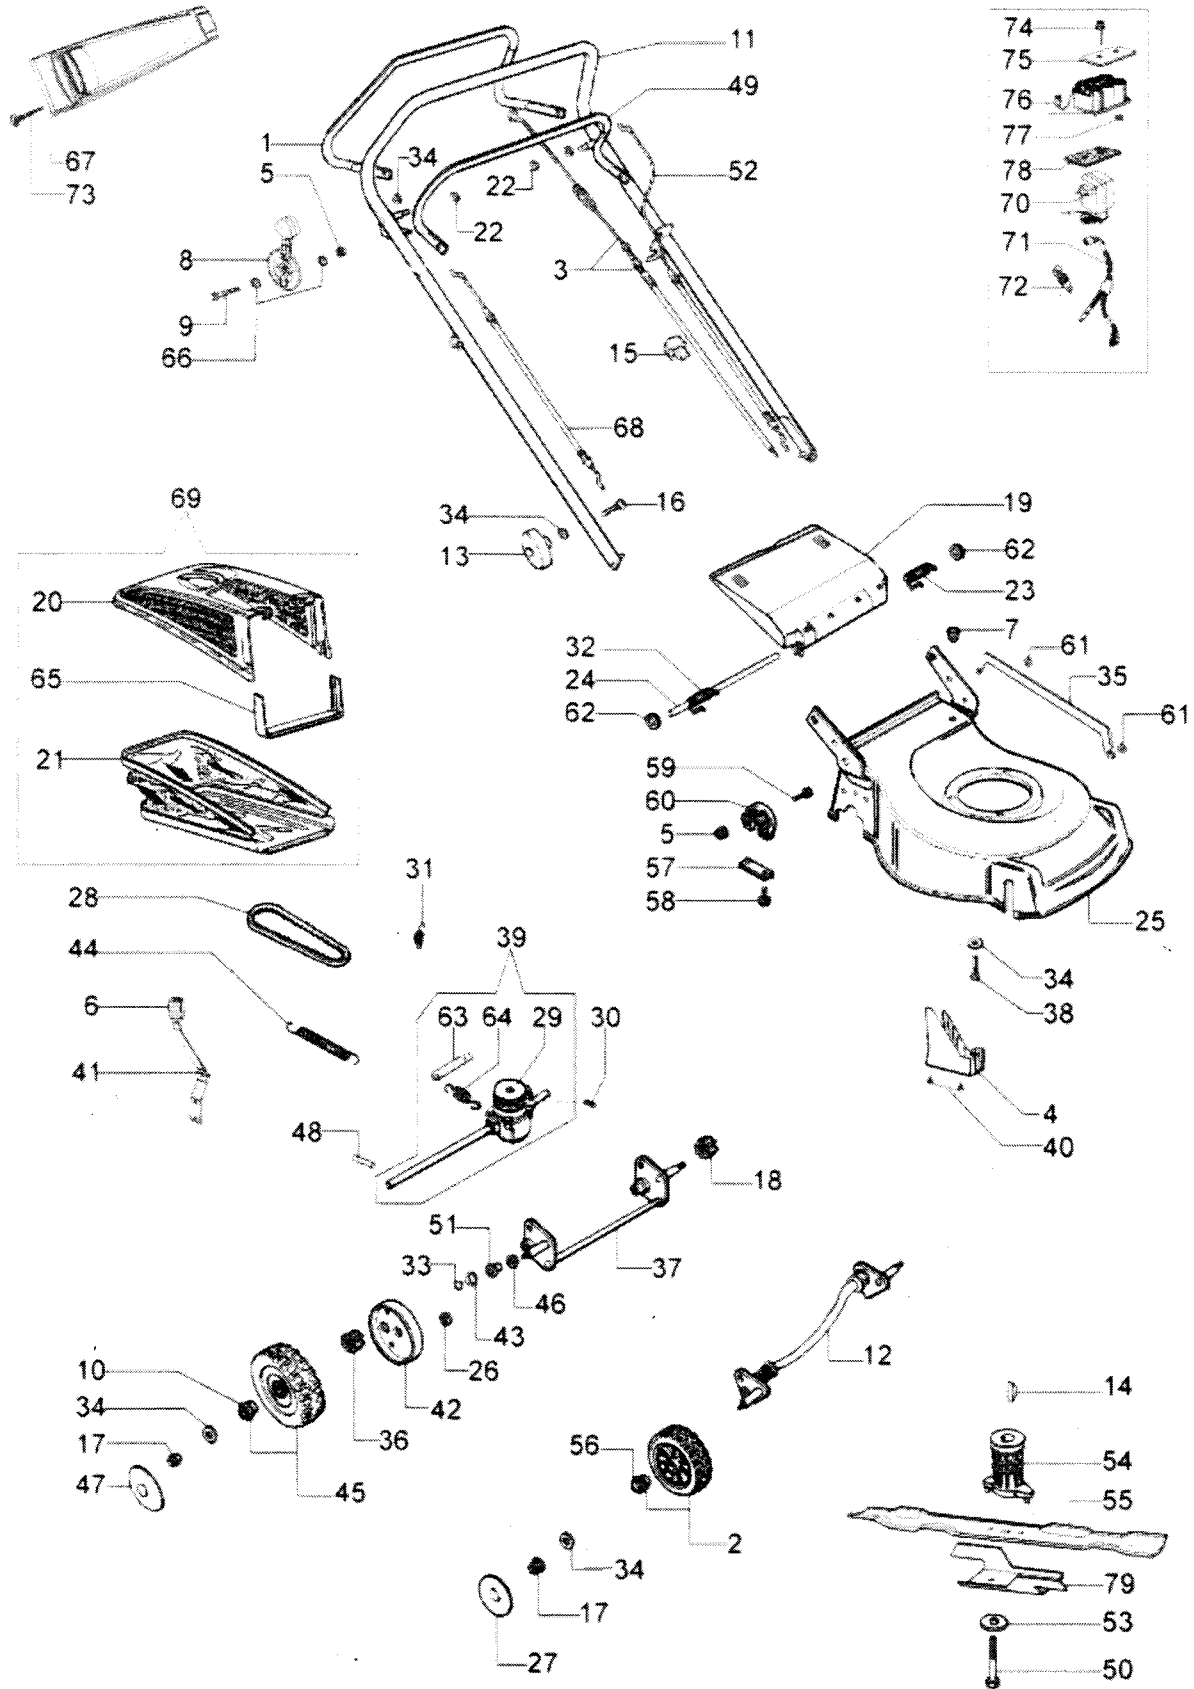

Illustration Komplette Ersatzteilzeichnung (Ab Juni '05)

Bild Nr.	St.-Zahl	Teile Nr.	Beschreibung
1	1,00	66060105	Hebel
2	2,00	66030077	Rad
3	1,00	66060058BR	Kabel
4	1,00	66110013	Schultz
5	1,00	3914006	Mutter
6	1,00	66070021	Handgriff
7	1,00	66030038	Kabeldurchgang
8	1,00	66070131	Hebel
9	1,00	3910019	Schraube
10	4,00	66030057	Lager
11	1,00	66060104A	Fuehrungsholm
12	1,00	66070024B	Achse Der Vordere
13	2,00	4119013A	Handgriff
14	1,00	8202126R	Key
15	2,00	66060231	Schelle
16	2,00	3910015	Schraube
17	4,00	3933032	Mutter
18	1,00	66030228	Ritzel
19	1,00	66110014	Deckel
20	1,00	66070132	Gestell
21	1,00	66070138	Ersatzsack
22	2,00	011500019	Sicherungsring
23	1,00	66110017	Feder
24	1,00	66110026	Deckelbolzen
25	1,00	66110105	Gehause
26	2,00	3916012	Kugelscheibe
27	2,00	66030079	Raddeckel
28	1,00	66030037R	Riemen
29	1,00	66030042	Riemescheibe
30	1,00	3803010	Schraube
31	1,00	66070035A	Feder
32	1,00	66110018	Feder
33	1,00	3024012	Kranz
34	7,00	3916008R	Scheibe
35	1,00	66110012	Stange
36	1,00	66030227	Ritzel
37	1,00	66070013B	Hinterachse
38	3,00	3806076	Schraube
39	1,00	66070017B	Antrieb
40	2,00	011200035	Schraube
41	1,00	66070018	Hebel
42	1,00	66070060	Raddeckel
43	1,00	66030044	Scheibe
44	1,00	66070036	Feder
45	2,00	66060005	Rad
46	2,00	8202311	Kranz
47	2,00	66030145	Raddeckel
48	1,00	66060010	Walzen
49	1,00	66060106	Bremsehebel
50	1,00	3906150	Schraube